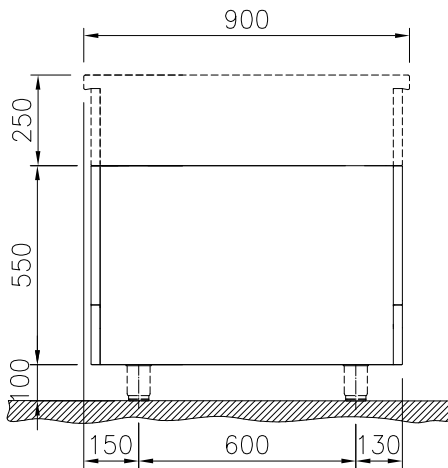

Ominaisuudet

- Kaikkiin pääkomponentteihin pääsee helposti käsiksi edestä.
- [NOT TRANSLATED]

Rakenne

- Suojausluokka IPX5
- Avokaapin pyöristettyt kulmat ja reunat takaavat korkean hygienian.
- Taso 2 mm AISI 304 ruostumattomasta teräksestä
- Sileä ja tasainen pinta ilman likataskuja helppoa puhdistusta varten.
- Avojalustaan voidaan sijoittaa esimerkiksi GN 1/1 -astia
- Ruostumattomasta teräksestä valmistettu sisäkehys

HYVÄKSYNTÄ: _____

Edestä

Sivulta

Päältä

**Avaintieto**

Ulkomitat, leveys:	
589315 (MC1BDAE000)	500 mm
Ulkomitat, syvyys:	900 mm
Ulkomitat, korkeus:	550 mm
Kaapin sisämitat (leveys):	340 mm
Kaapin sisämitat (korkeus):	330 mm
Kaapin sisämitat (isyvyys):	740 mm
Nettopaino:	21 kg