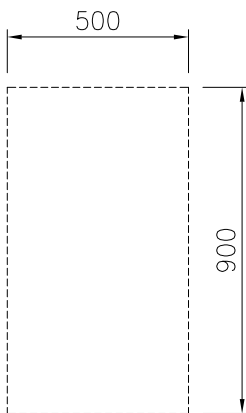

HYVÄKSYNTÄ: _____

Edestä

Sivulta

Päältä

**Avaintieto**

Ulkomitat, leveys:	
589315 (MC1BDAE000)	500 mm
Ulkomitat, syvyys:	900 mm
Ulkomitat, korkeus:	550 mm
Kaapin sisämitat (leveys):	340 mm
Kaapin sisämitat (korkeus):	330 mm
Kaapin sisämitat (isyvyys):	740 mm
Nettopaino:	21 kg

Lisävarusteet

- RST sivupaneeli, 900x800mm, saareke PNC 912511
- RST etupotkulista, 500 mm leveä PNC 912595
- RST sivupotkulistat, oikea ja vasen, saareke, 900 mm syvä PNC 912621
- RST sivupotkulistat, oikea ja vasen, seinää vasten, 900 mm syvä PNC 912624
- RST sivupotkulistat, oikea ja vasen, seläkkäin, 1810 mm syvä PNC 912627
- RST sokkeli, seinää vasten asennus, 500 mm leveä PNC 912898
- RST sokkeli, saareke, 500 mm leveä PNC 912917
- RST sivupaneeli, 900 x 800 mm, seinää vasten asennus, vasen PNC 913102
- RST sivupaneeli, 900 x 800 mm, seinää vasten asennus, oikea PNC 913106
- Takapaneeli, 500 x 550mm, jalustoille, yhdeltä puolelta käytettävät PNC 913179
- RST sivupaneeli, vasen, K=800, flush PNC 913224
- RST sivupaneeli, oikea, K=800, flush PNC 913225
- Hylly TL80/85/90, 1-puoleinen + TL80 2-puoleinen, 340mm PNC 913233
- Sivupaneeli TL90-hyllylle, vapaasti seisova, korkeus 800mm PNC 913259
- - NOT TRANSLATED - PNC 913268
- - NOT TRANSLATED - PNC 913270
- Sivupaneeli hyllylle b2b, TL90 (vasen) K800 PNC 913277
- Sivupaneeli hyllylle b2b, TL90 (oikea) K800 PNC 913278
- Hyllyn kiinnike, TL80/85/90, 1-puoleinen + TL80, 2-puoleinen, 340 mm PNC 913279