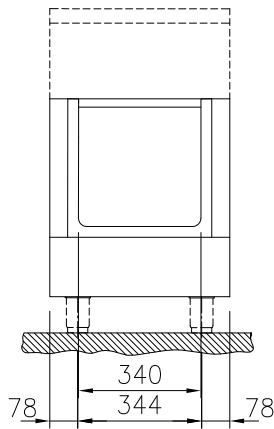

Ominaisuudet

- Kaikkiin pääkomponentteihin pääsee helposti käsiksi edestä.
- [NOT TRANSLATED]

Rakenne

- Suojausluokka IPX5
- Avokaapin pyöristettyt kulmat ja reunat takaavat korkean hygienian.
- Taso 2 mm AISI 304 ruostumattomasta teräksestä
- Sileä ja tasainen pinta ilman likataskuja helppoa puhdistusta varten.
- Avojalustaan voidaan sijoittaa esimerkiksi GN 1/1 -astia
- Ruostumattomasta teräksestä valmistettu sisäkehys

HYVÄKSYNTÄ: _____

Edestä

Sivulta

Päältä

**Avaintieto**

Ulkomitat, leveys:	
589315 (MC1BDAE000)	500 mm
Ulkomitat, syvyys:	900 mm
Ulkomitat, korkeus:	550 mm
Kaapin sisämitat (leveys):	340 mm
Kaapin sisämitat (korkeus):	330 mm
Kaapin sisämitat (isyvyys):	740 mm
Nettopaino:	21 kg

Lisävarusteet

- RST sivupaneeli, 900x800mm, saareke PNC 912511
- RST etupotkulista, 500 mm leveä PNC 912595
- RST sivupotkulistat, oikea ja vasen, saareke, 900 mm syvä PNC 912621
- RST sivupotkulistat, oikea ja vasen, seinää vasten, 900 mm syvä PNC 912624
- RST sivupotkulistat, oikea ja vasen, seläkkäin, 1810 mm syvä PNC 912627
- RST sokkeli, seinää vasten asennus, 500 mm leveä PNC 912898
- RST sokkeli, saareke, 500 mm leveä PNC 912917
- RST sivupaneeli, 900 x 800 mm, seinää vasten asennus, vasen PNC 913102
- RST sivupaneeli, 900 x 800 mm, seinää vasten asennus, oikea PNC 913106
- Takapaneeli, 500 x 550mm, jalustoille, yhdeltä puolelta käytettävät PNC 913179
- RST sivupaneeli, vasen, K=800, flush PNC 913224
- RST sivupaneeli, oikea, K=800, flush PNC 913225
- Hylly TL80/85/90, 1-puoleinen + TL80 2-puoleinen, 340mm PNC 913233
- Sivupaneeli TL90-hyllylle, vapaasti seisova, korkeus 800mm PNC 913259
- - NOT TRANSLATED - PNC 913268
- - NOT TRANSLATED - PNC 913270
- Sivupaneeli hyllylle b2b, TL90 (vasen) K800 PNC 913277
- Sivupaneeli hyllylle b2b, TL90 (oikea) K800 PNC 913278
- Hyllyn kiinnike, TL80/85/90, 1-puoleinen + TL80, 2-puoleinen, 340 mm PNC 913279